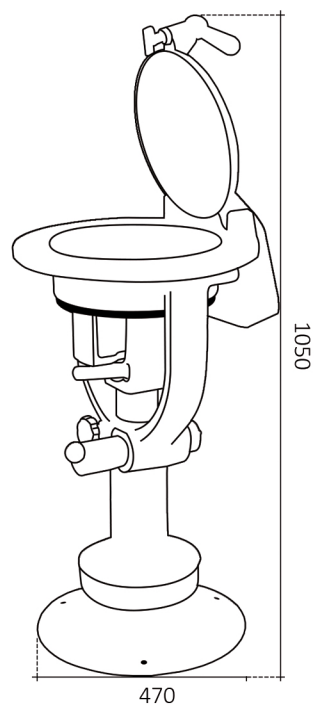

GRANO

**Divisora Manual de Coluna
DMC30**

Obs: cota em milímetros (mm)

ALTURA | 1050mm
LARGURA | 470mm
COMPRIMENTO | 600mm

Instruções

Leia o manual de instruções antes utilizar o equipamento.
A máquina deve ser instalada em local impreterivelmente nivelado.

Deve ser respeitado uma distância mínima em relação as laterais e na parte traseira do equipamento em relação às paredes ou outro equipamento. Verificar as dimensões necessárias para a movimentação adequada durante o uso do equipamento.

código	DMC30
capacidade	30 partes de 25 a 120g
peso	130kg
dimensões	1050x470x600